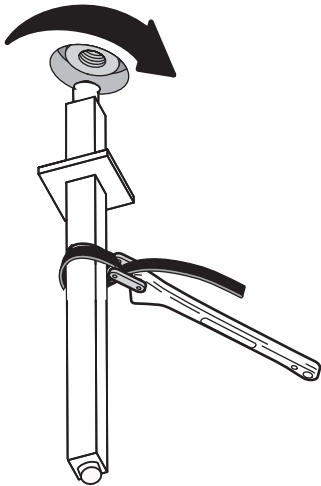

## TOOLS AND MATERIALS: HERRAMIENTAS Y MATERIALES:

Plumbers  
Tape  
*Cinta de  
fontanería*

Strap  
Wrench  
*Llave de  
cincha*

REVISED 12/11/2019

CODES: SHRSC60S, SHRSC120S, SHRSC40S, SHRSC40, SHRSC60, SHRSC120

# CEILING MOUNT SHOWER ARM

BRAZO DE DUCHA CON MONTAJE DE TECHO

SKU: 948959, 948958

## INSTALLATION INSTALACIÓN

1. Apply plumbers tape to the threads of the shower arm.

1. Aplique cinta para plomero en las roscas del brazo para ducha.

2. Install the shower arm using a strap wrench.

2. Instale el brazo para ducha usando una llave de cincha.